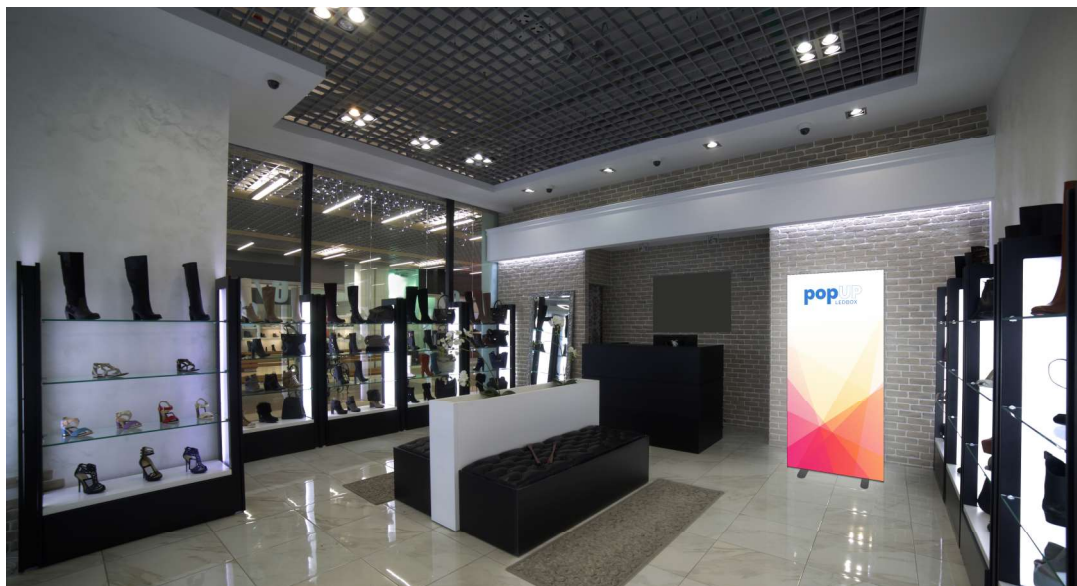

POP UP - flytbar lightbox til stofbannere

Dansk produktion - Dansk design
Produceret i aluminium, som er fuld genanvendelig

Pop Up til stofbannere er en særdeles fleksibel og flytbar reklame til indvendig brug, hvor rammerne kan bruges igen og igen. Stofbannere skal være omsyet omkring en gummivulst med 20mm kant på alle 4 sider. Montagen foregår ved, at bannere isættes ydersporet på rammerne og derved strammes ud.

Dermed er det også enkelt at udskifte bannere efter behov.

Pop Up leveres med drejbare fødder og emballage, så de er enkle at transportere.

Opsætning og nedtagning er meget brugervenlig og kan foretages på få minutter.

Pop Up leveres i to udgaver: 1000 x 2000mm. / 1000 x 2500mm.

Standardfarverne er natur alu. samt hvidlakeret. Ingen mulighed for RAL-lakering

Pop Up 1000 x 2000mm., altid med LED-lys.

Hurtig at samle uden brug af værktøj.